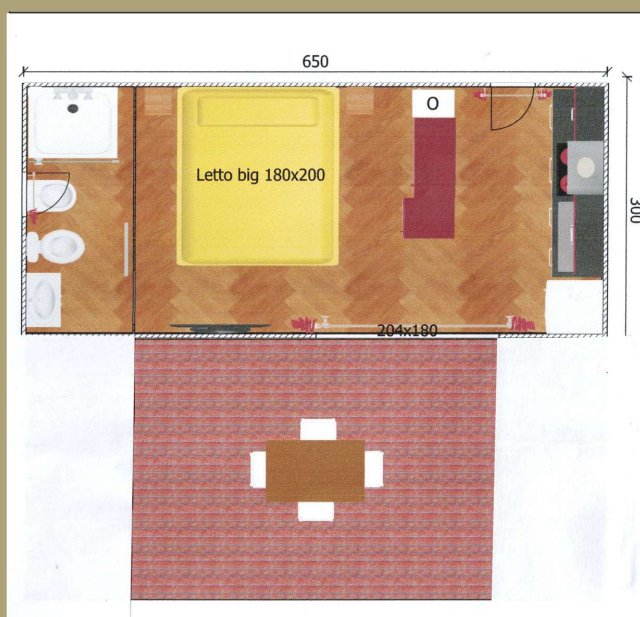

REGOLAMENTO

Check-in: dalle ore 16:30 del giorno di arrivo.

Check-out: entro le 10:30 del giorno di partenza.

Late check-out: a pagamento, previa disponibilità.

Nelle mobilehomes è vietato fumare.

Gli animali non sono ammessi.

E' richiesto un deposito cauzionale pari a: € 200, indipendentemente dalla durata del soggiorno, a copertura di eventuali danni. Tale deposito verrà restituito in seguito al controllo del perfetto stato della casa mobile alla partenza.

Pagamento: 50% alla prenotazione a titolo di caparra confirmatoria e il saldo all'arrivo.

Possibilità di soggiorni inferiori alla settimana secondo disponibilità.

Double Deluxe